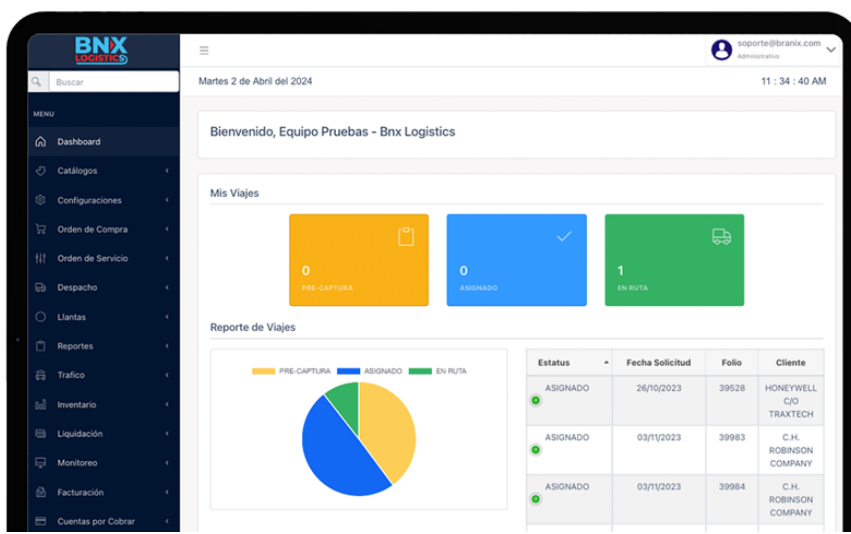

BNX LOGISTICS

ERP para la
industria del
transporte

¡Simplifica tu operación hoy con
BNX LOGISTICS!

Desarrollado por:

BraNix
www.branix.com

¡Simplifica tu operación hoy con **BNX LOGISTICS!**

¿Que es BNX Logistics?

BNX LOGISTICS es una plataforma digital vanguardista en la industria del transporte, que hará que los servicios de su empresa sean más eficientes, seguros y confiables.

¿Que hace BNX Logistics?

Optimiza tu logística con nuestro ERP especializado. Crea cartas porte con 3.0 y 2.2 sin complicaciones, gestiona despachos y documentación aduanera, controla los mantenimientos e inventarios de tus unidades y ofrece a tus clientes acceso a través de nuestro portal exclusivo. ¡Simplifica tu operación hoy con BNX LOGISTICS.