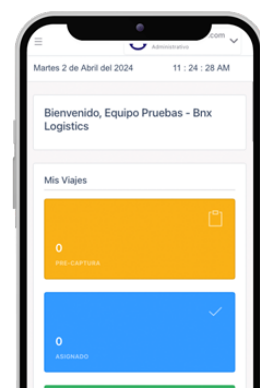

¿Que hace BNX Logistics?

Optimiza tu logística con nuestro ERP especializado. Crea cartas porte con 3.0 y 2.2 sin complicaciones, gestiona despachos y documentación aduanera, controla los mantenimientos e inventarios de tus unidades y ofrece a tus clientes acceso a través de nuestro portal exclusivo. ¡Simplifica tu operación hoy con BNX LOGISTICS.